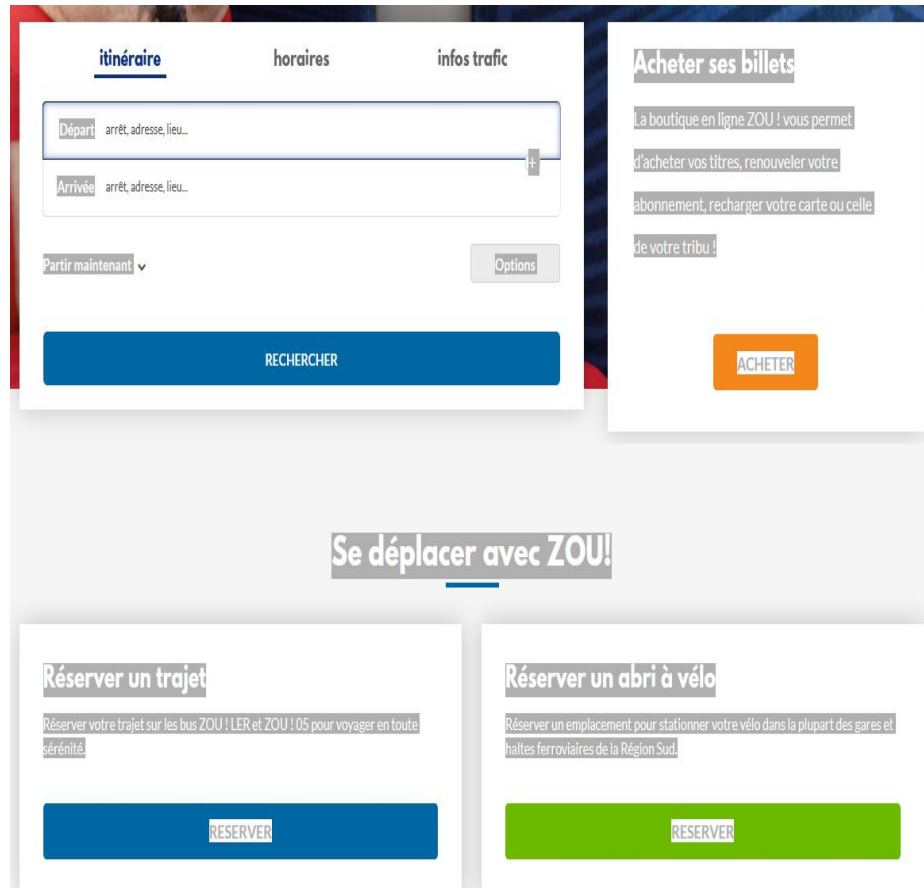

S'identifier

Entrer lieu départ et d'arrivée.

(Le Dévoluy – Superdévoluy....ou Le Dévoluy – La Joue du Loup)

(Veynes – Gare de Veynes Dévoluy)

Si aller ou aller-retour

Chercher la ou les dates :

Il faut cocher **S10 VEYNES GARE- LE DEVOLUY** si vous avez plusieurs choix (selon la & les dates...)

VALIDER

Choisir le nombre de personne - **VALIDER**

Si fauteuil roulant - **VALIDER**

Cocher l'horaire – **VALIDER**

ZOU.... C'est réservé

Vous avez un code ou vous allez recevoir un mail.

Pensez à donner votre nom au conducteur ou montrez le mail.
Tarif : 6€ adulte, 3€ enfant.

Réserver un trajet

Choisissez votre lieu de départ et d'arrivée puis cliquez sur rechercher

Arrêt de départ	La Joue du Loup Station
Arrêt d'arrivée	Veynes - Gare de Veynes-Dévoluy

Réserver un trajet

Aller